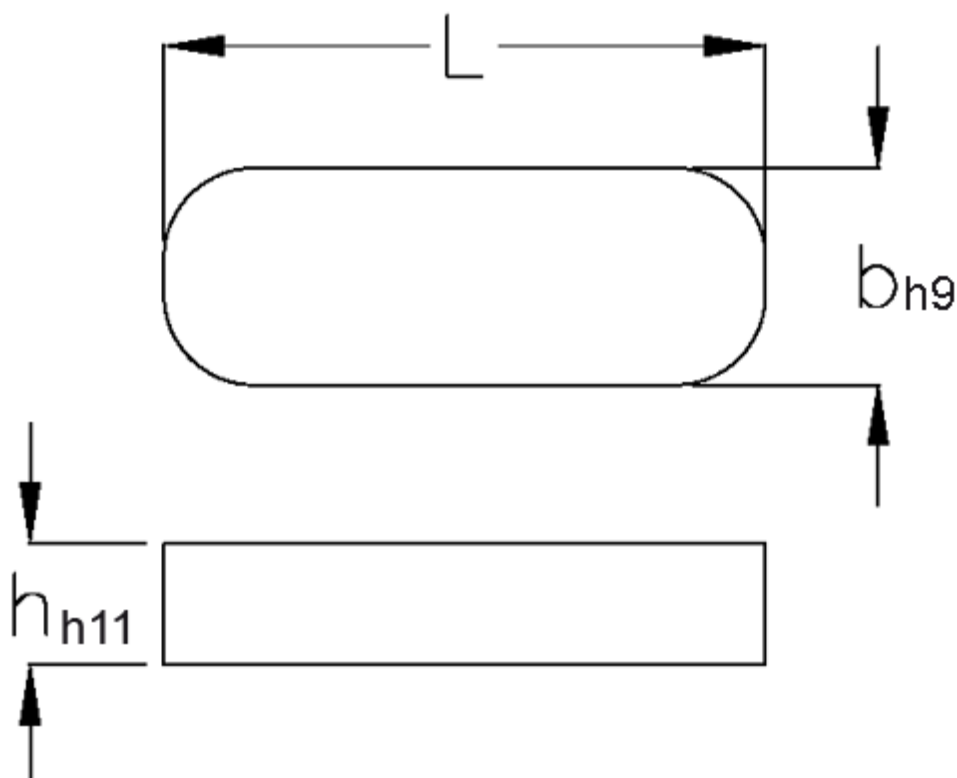

Varenummer: 09052214110
Beskrivelse: KLEE Pasfedre A 22x14x110 DIN 6885

Mål

b	= 22
h	= 14
L	= 110.0
Tolerance b	= 0.052
Tolerance h	= 0.110
Tolerance L	= -0,5